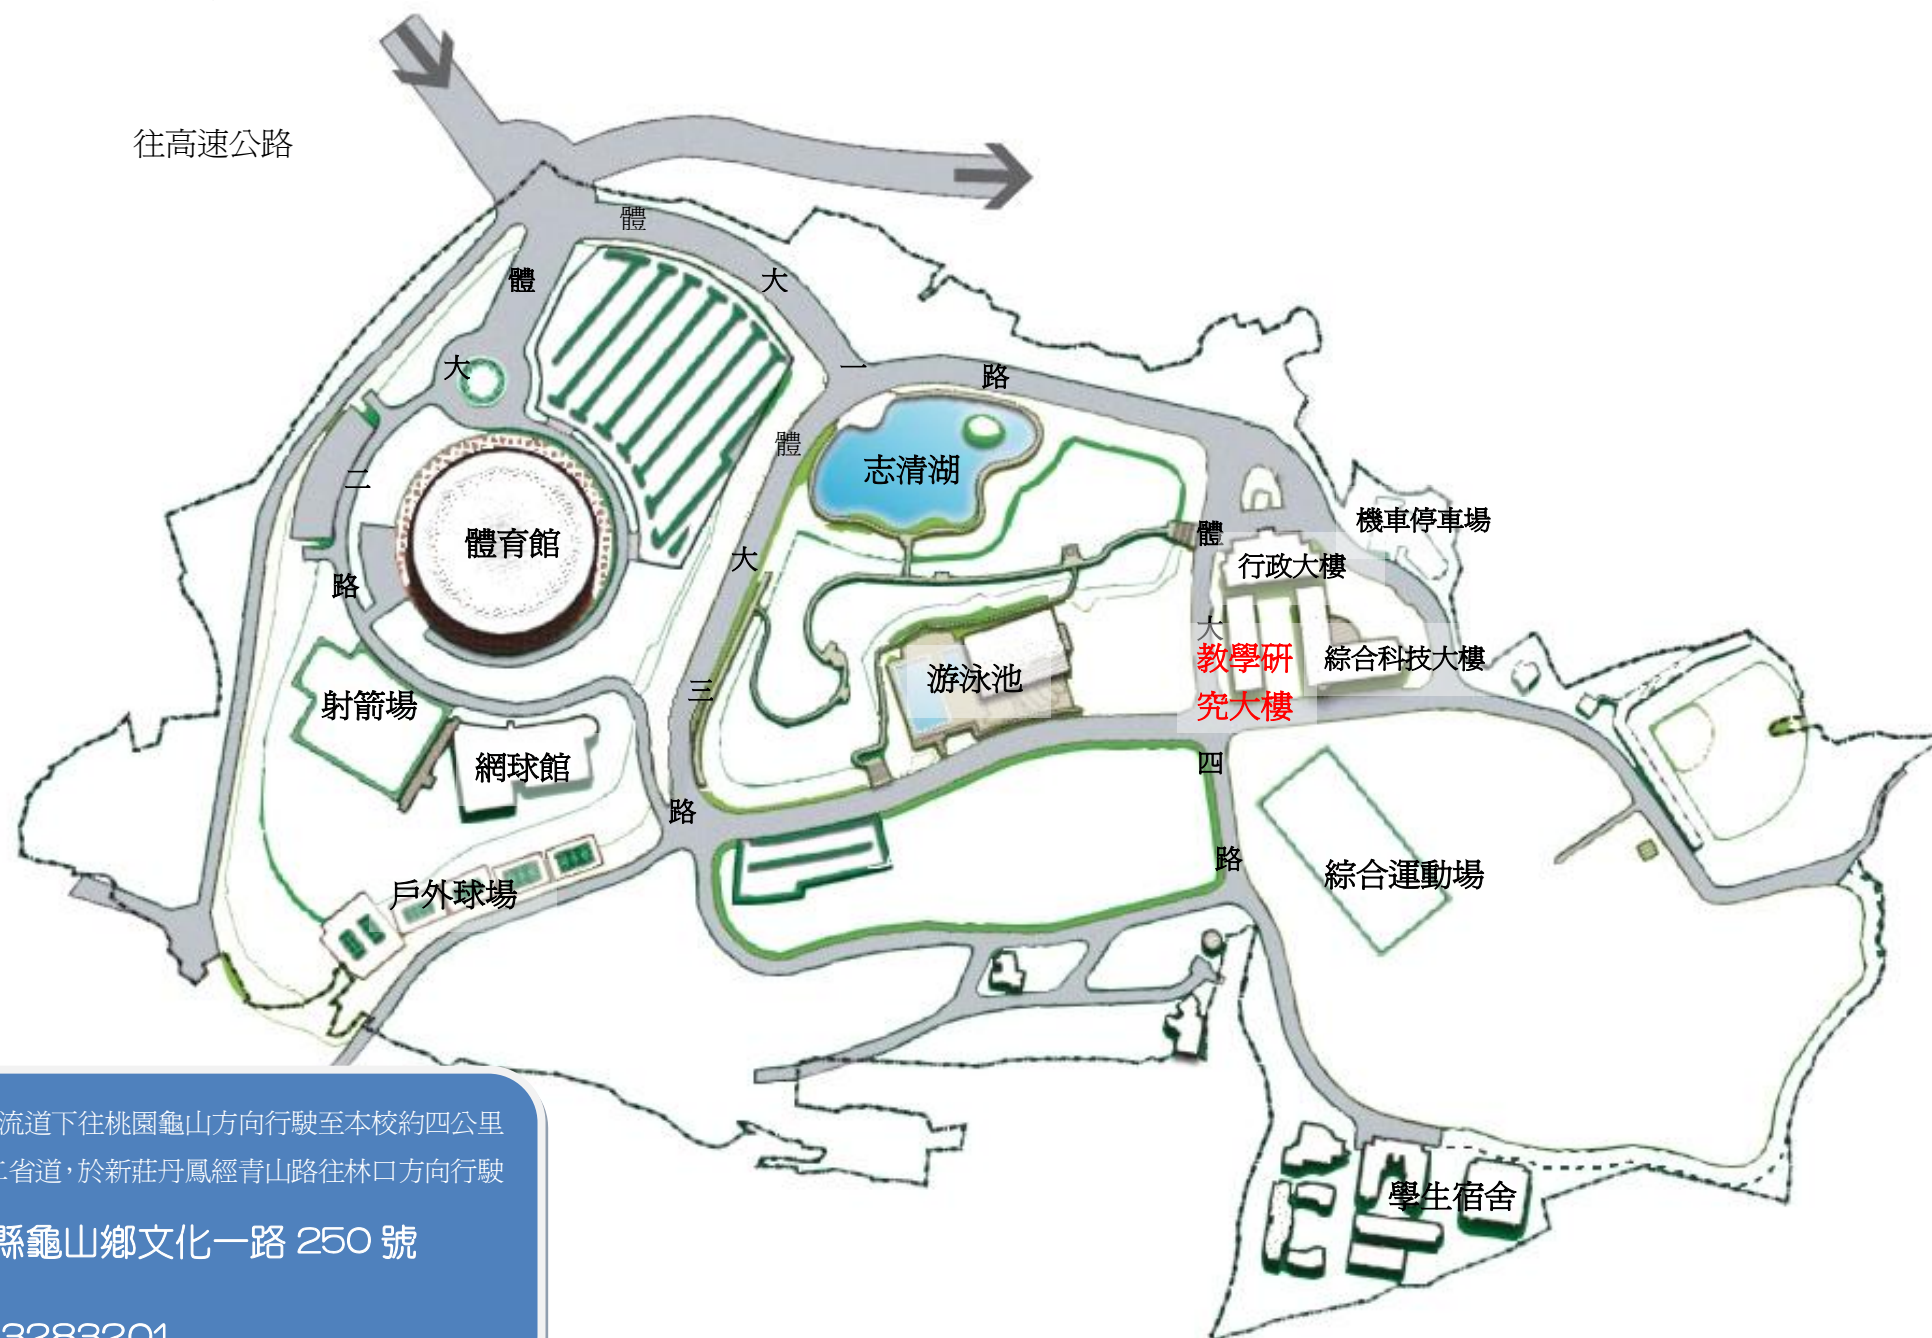

國立體育大學校內位置圖

開車: 1. 由林口交流道下往桃園龜山方向行駛至本校約四公里
2. 由新莊二省道, 於新莊丹鳳經青山路往林口方向行駛

地址: 桃園縣龜山鄉文化一路 250 號

電話: (03)3283201